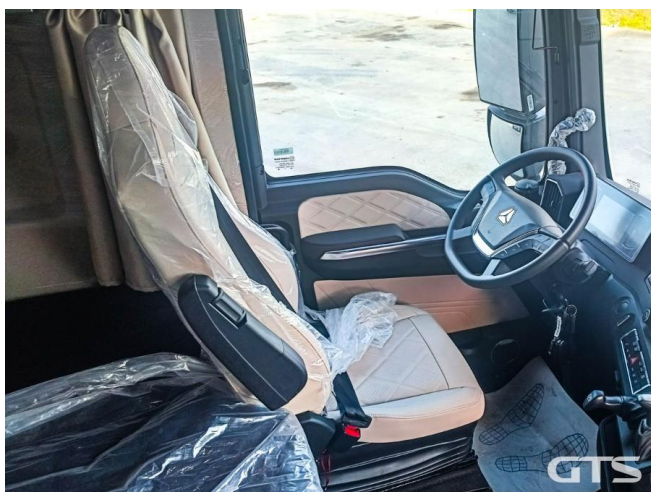

## Основные характеристики

Склад: Foton, Sitrak Ростов-на-Дону	Пробег: 45
Колёсная формула: 4x2	Запасное колесо
КПП: Автоматическая	Новые колеса
Мощность (л.с.): 480	Евронорма: 5
Инструментальный ящик	Спальных мест: Два
Межколесная блокировка	Без пробега по РФ
Автономный отопитель	Обмен техники по схеме trade-in
Два бака	ABS
Кондиционер	Пневматическая подвеска
Магнитола	Спойлер